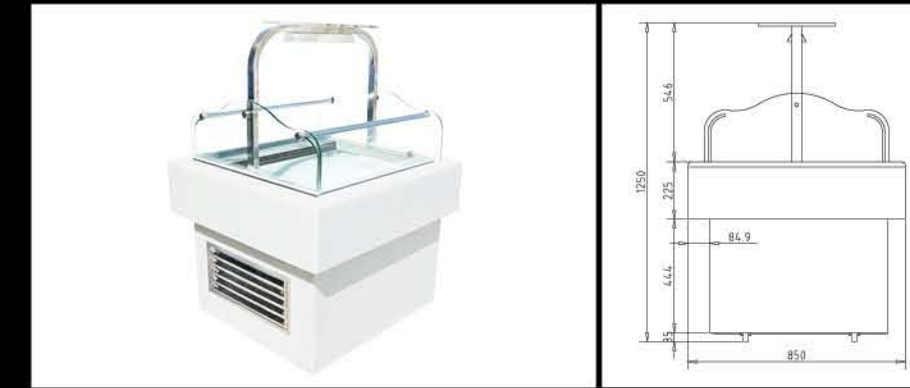

Technical parameters

Open Sandwich Showcase								
Temp. Range	Model No.	Dimension (cm)	Voltage (V/Hz)	Power (W)	Capacity (L)	Layer	Refrigerant	N. W. (kg)
5°C ~ 10°C	D-K850AN-S	150*85*160	220V/50Hz	1650	664	3	R404A	331
	D-K860AN-S	180*85*160		1820	814	3	R404A	391
	D-K870AN-S	210*85*160		2255	914	3	R404A	451
	D-K880AN-S	240*85*160		2690	1014	3	R404A	551

Temp. Range	Model No.	Dimension (cm)	Voltage (V/Hz)	Power (W)	Capacity (L)	Layer	Refrigerant	N. W. (kg)
5°C ~ 10°C	ZD830V-M	90*85*125	220V/50Hz	174	84	1	R134A	151
	ZD833V-M	100*85*125		256	120	1	R134A	191
	ZD840V-M	120*85*125		256	156	1	R134A	231
	ZD850V-M	150*85*125		602	192	1	R134A	271
	ZD860V-M	180*85*125		602	228	1	R134A	351
	ZD870V-M	210*85*125		815	264	1	R134A	395
	ZD880V-M	240*85*125		815	300	1	R134A	445